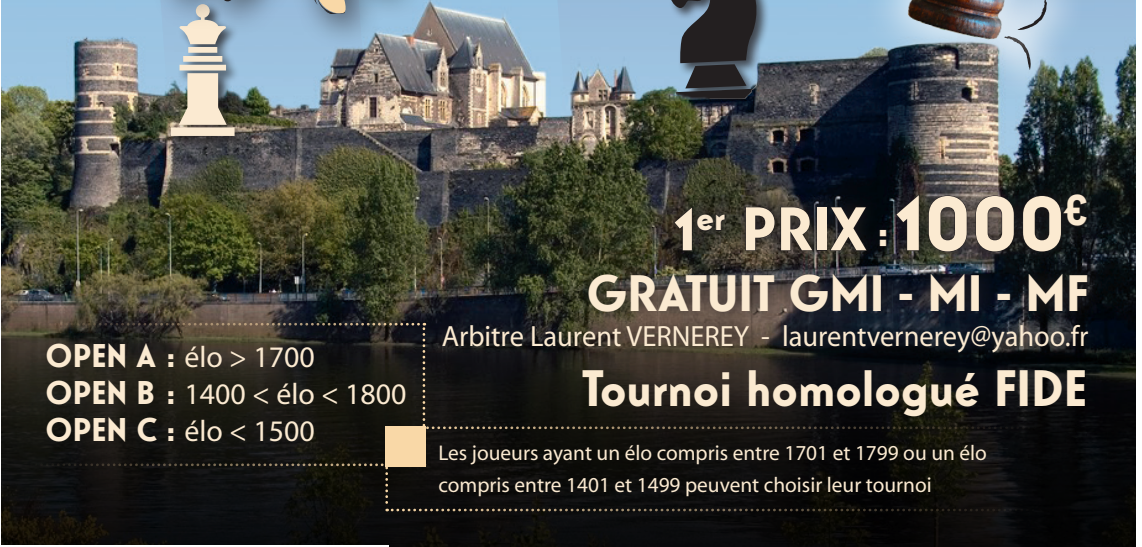

DU 27 AU 29 MAI 2022

15^{EME}

Open international D'ÉCHECS

SALLE JEAN-MOULIN

ANGERS

2 rue des Capucins
ACCÈS TRAMWAY

1^{er} PRIX : 1000€

GRATUIT GMI - MI - MF

Arbitre Laurent VERNEREY - laurentvernerey@yahoo.fr

Tournoi homologué FIDE

OPEN A : élo > 1700

OPEN B : 1400 < élo < 1800

OPEN C : élo < 1500

Les joueurs ayant un élo compris entre 1701 et 1799 ou un élo compris entre 1401 et 1499 peuvent choisir leur tournoi